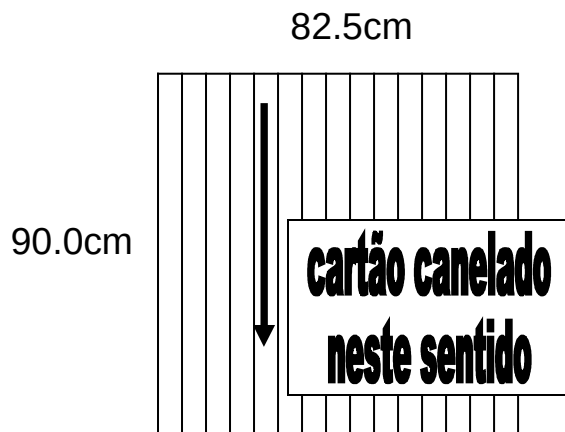

ASSOCIAÇÃO COLUMBÓFILA DO DISTRITO DO PORTO

Circular n.º **100 / 2017**
Data: **18/12/2017**

Chama-se a atenção das Coletividades do Distrito que o cartão canelado deve ser colocado conforme mencionado no desenho para melhor saída dos pombos.

As Coletividades que desejarem podem adquirir nesta Associação os fundos em cartão canelado, cortado conforme a medida das grades, ao preço de 0,30 € (trinta cêntimos) por unidade.

A Direção

O C.Desportivo