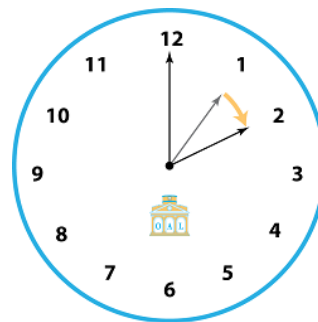

ASSOCIAÇÃO COLUMBÓFILA DO DISTRITO DO PORTO

Circular n.º **21 / 2018**
Data: **22/3/2018**

Mudança da Hora – 25 de Março de 2018

Na madrugada de 25 de Março de 2018 (domingo), a Hora Legal muda do regime de Inverno para o regime de Verão.

– Em Portugal continental, à 1:00 hora da manhã adiantamos o relógio em 60 minutos, passando para as 2:00 horas da manhã.

Os relógios que não façam o acerto automático pelo padrão, enviarão para o SistemaGPC as marcações com a hora errada.

The screenshot shows the 'Sistema Gestão de Pombos e Classificações - VALE DE CAMBRA' interface. The 'Utilitários' menu is open, listing various utility functions. The 'Acerto de dados de concorrente por prova' option is highlighted. Below the menu, a dialog box titled 'Acertos gerais de movimentos por Concorrente' is visible. It shows details for a race (Concurso: 2018, 201, MONTEMOR) and a competitor (Do concorrente: 1, 295, 48803, MANUEL COSTA). The dialog includes fields for 'Arranque Relógio' (23/02/2018, 15:00:00) and 'Fecho de Relógio' (24/02/2018, 22:00:00). A section for 'Acerto Hora Chegada' shows 'Acertar hora de chegada: 1 Horas (+/-)' with a red circle around the number '1'. Buttons for 'Confirmar' and 'Sair' are at the bottom.