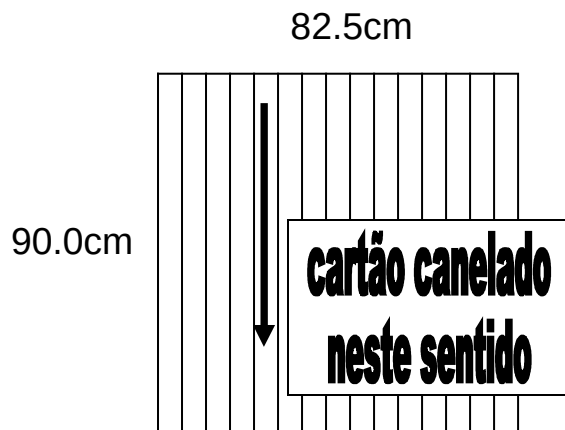

ASSOCIAÇÃO COLUMBÓFILA DO DISTRITO DO PORTO

Circular n.º **86/ 2017**
Data: **19/11/2017**

Chama-se a atenção das Coletividades do Distrito que o cartão canelado deve ser colocado conforme mencionado no desenho para melhor saída dos pombos.

As Coletividades que desejarem podem adquirir nesta Associação os fundos em cartão canelado, cortado conforme a medida das grades, ao preço de 0,35 € (trinta cinco cêntimos) por unidade.

A Direção

O C.Desportivo